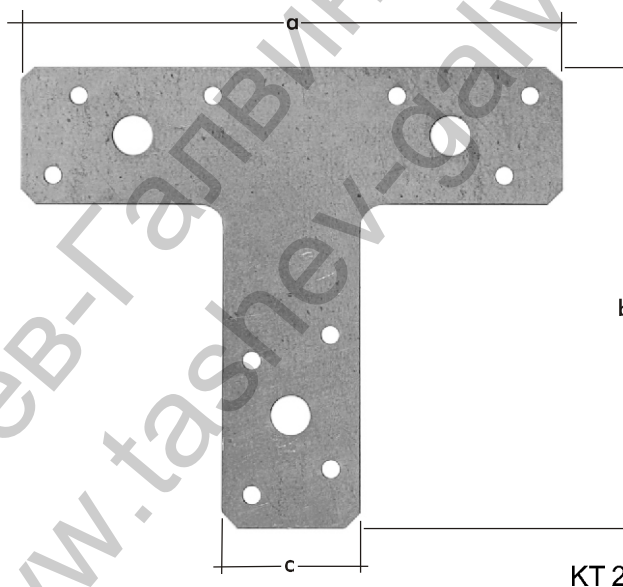

## КАТОВНИК ТИПУ „Т”

- GB "T"-type connector
- CZ Spojka typu "T"
- RO Coltar perforat "T"
- RUS Крепление "Т"-образное
- ES Conector tipo "T"
- BG Планка Т-образна

symbol	nr art.	EAN 59077081	[mm]			[g/szt.]	[szt.]
			a	b	c		
KT 1	462600	46267	70	50	16	26	50
KT 2	462700	46274	150	127	38	132	20

KT 1 - DC01  $\neq$  2 mm / Zn galv.; KT 2 - DX51D + Z275MAC  $\neq$  2 mm / Zn galv.

1.37

DMX - ŁĄCZNIKI DO DREWNA

KT