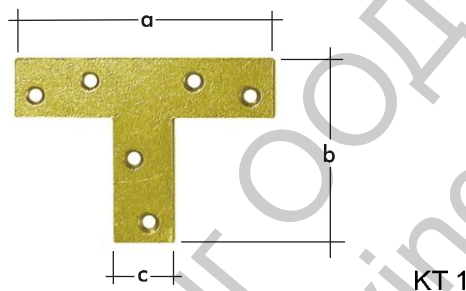

## КАТОВНИК ТИПУ „Т”

- GB "T"-type connector
- CZ Spojka typu "T"
- RO Coltar perforat "T"
- RUS Крепление "Т"-образное
- ES Conector tipo "T"
- BG Планка Т-образна

symbol	nr art.	EAN 59077081	[mm]			[g/szt.]	[szt.]
			a	b	c		
KT 1	462600	46267	70	50	16	26	50
KT 2	462700	46274	150	127	38	132	20

KT 1 - DC01  $\neq$  2 mm / Zn galv.; KT 2 - DX51D + Z275MAC  $\neq$  2 mm / Zn galv.

1.37

DMX - ŁĄCZNIKI DO DREWNA

KT